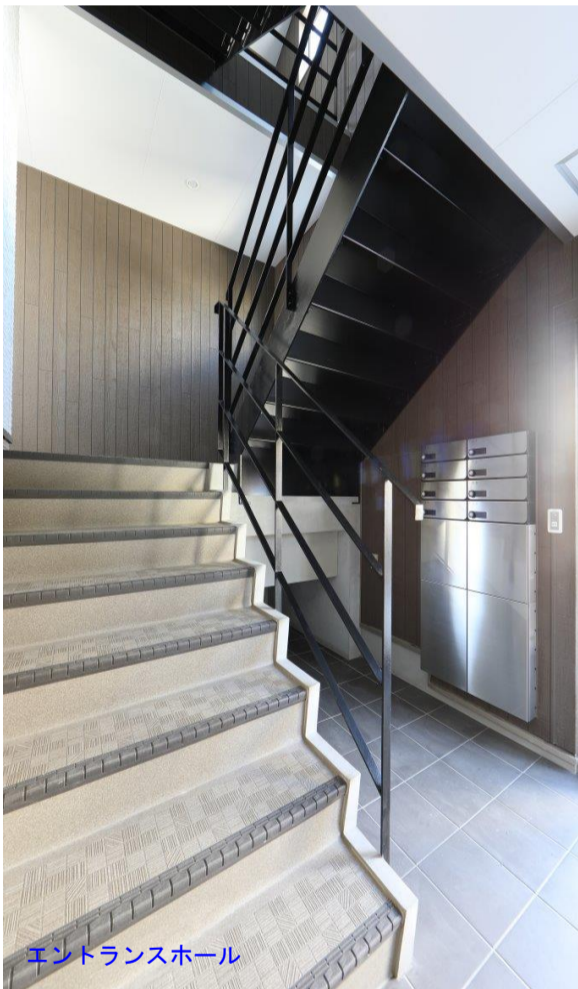

横浜市高級住宅地にある「ベルコリーヌ」

テラスのある外観

宅配ボックスのあるアプローチ

エントランスホール

共用階段

共用廊下

北側外観

カウンターのあるシステムキッチン

洗面・脱衣室

システムバス

高級志向で魅せられる木造準耐火建築物の共同住宅

LDKと洋室の続き間

洋室のクローゼット