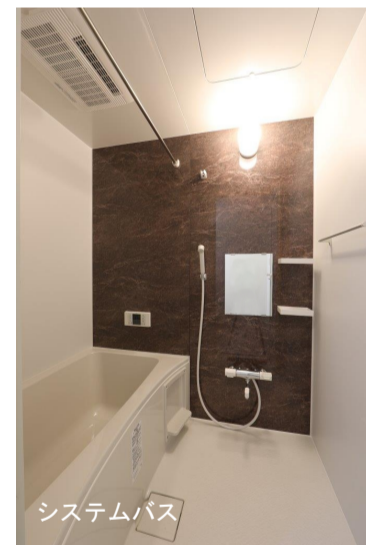

横浜市高級住宅地にある「ベルコリーヌ」

テラスのある外観

宅配ボックスのあるアプローチ

エントランスホール

共用階段

共用廊下

北側外観

カウンターのあるシステムキッチン

洗面・脱衣室

システムバス

高級志向で魅せられる木造準耐火建築物の共同住宅

LDKと洋室の続き間

洋室のクローゼット