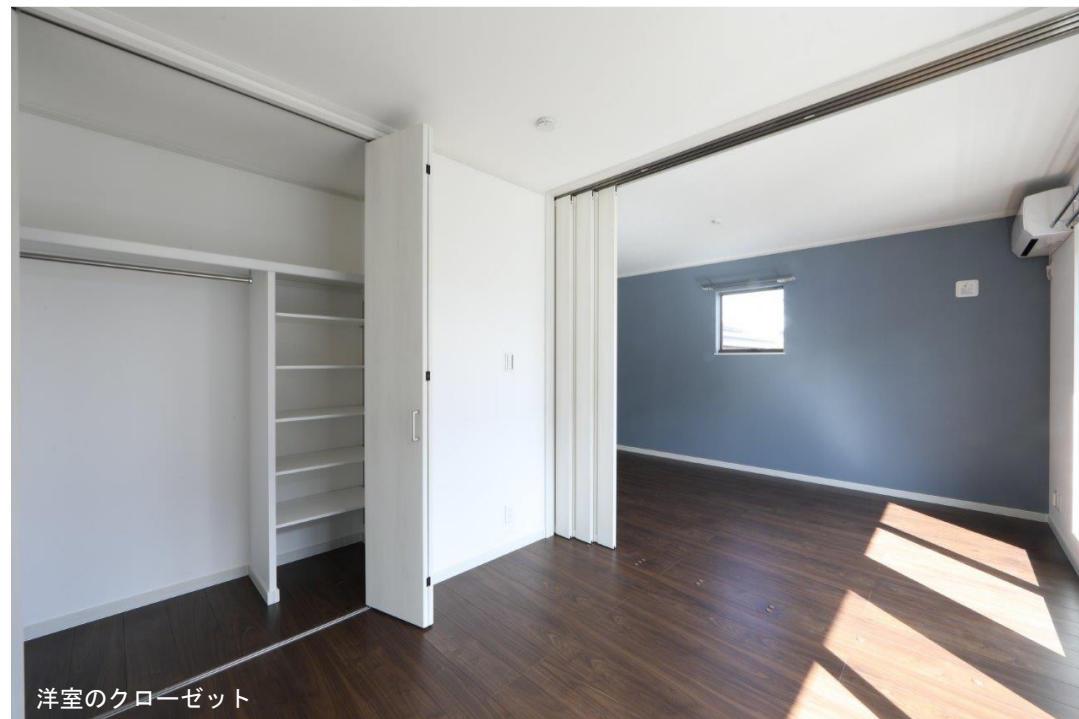

横浜市高級住宅地にある「ベルコリーヌ」

テラスのある外観

宅配ボックスのあるアプローチ

エントランスホール

共用階段

共用廊下

北側外観

カウンターのあるシステムキッチン

洗面・脱衣室

システムバス

高級志向で魅せられる木造準耐火建築物の共同住宅

LDKと洋室の続き間

洋室のクローゼット