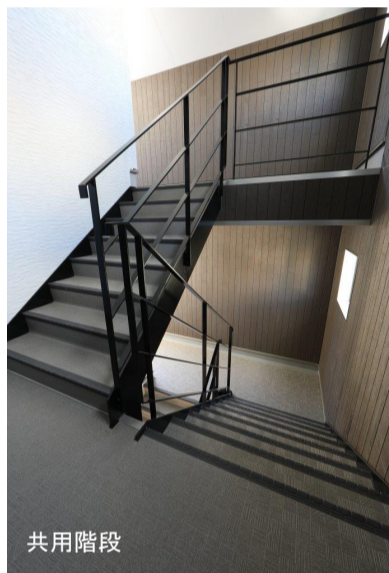

横浜市高級住宅地にある「ベルコリーヌ」

テラスのある外観

宅配ボックスのあるアプローチ

エントランスホール

共用階段

共用廊下

北側外観

カウンターのあるシステムキッチン

洗面・脱衣室

システムバス

高級志向で魅せられる木造準耐火建築物の共同住宅

LDKと洋室の続き間

洋室のクローゼット