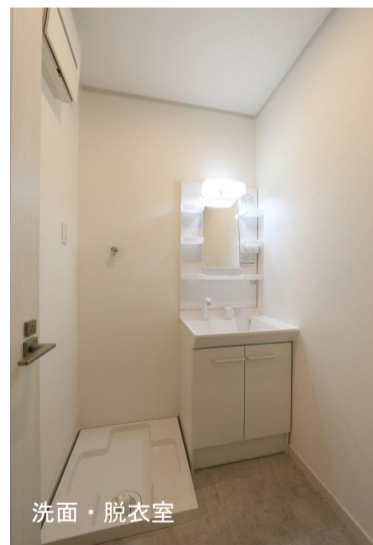

横浜市高級住宅地にある「ベルコリーヌ」

テラスのある外観

宅配ボックスのあるアプローチ

エントランスホール

共用階段

共用廊下

北側外観

カウンターのあるシステムキッチン

洗面・脱衣室

システムバス

高級志向で魅せられる木造準耐火建築物の共同住宅

LDKと洋室の続き間

洋室のクローゼット